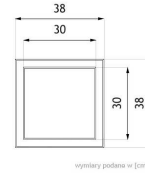

Z A N O

Kosz Trigono 03.070

WIZUALIZACJA

WYMIARY

DANE TECHNICZNE

WYMIARY

- wysokość 82cm
- szerokość 38cm

POJEMNOŚĆ

- 55L

WAGA

- 75 kg

MATERIAŁY

- profile ze stali nierdzewnej
- panele betonowe ze wzorem
- wkład z blachy ocynkowanej

WARIANTY

- stal czarna: [kolory RAL](#)
- drewno świerk: [kolory lakieru](#)
- drewno egzotyczne: [kolory naturalne](#)
- stal nierdzewna: kolor naturalny