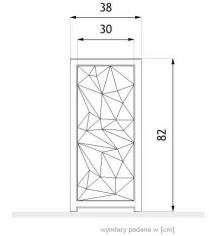

Z A N O

Kosz Trigono 03.070

WIZUALIZACJA

WYMIARY

DANE TECHNICZNE

WYMIARY

- wysokość 82cm
- szerokość 38cm

POJEMNOŚĆ

- 55L

WAGA

- 75 kg

MATERIAŁY

- profile ze stali nierdzewnej
- panele betonowe ze wzorem
- wkład z blachy ocynkowanej

WARIANTY

- stal czarna: [kolory RAL](#)
- drewno świerk: [kolory lakieru](#)
- drewno egzotyczne: [kolory naturalne](#)
- stal nierdzewna: kolor naturalny