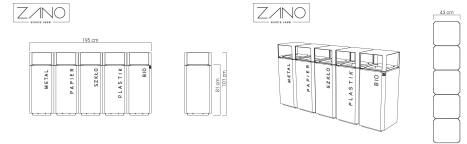

## WYMIARY

### WYMIARY

- wysokość 101 cm
- szerokość 195 cm
- głębokość 43 cm

### POJEMNOŚĆ

- 5 x 69 L