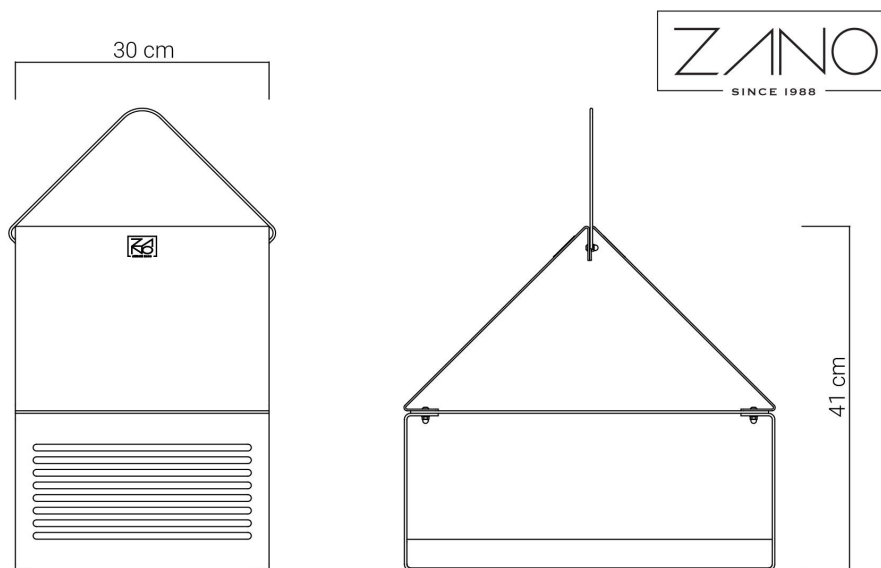

## OPIS

---

Konstrukcja stalowa z elementami drewnianymi. Do wyboru drewno iglaste europejskie lub egzotyczne. Stal nierdzewna lub stal węglowa malowana na dowolny kolor z palety RAL. Karmnik posiada dwa warianty: na słupku oraz do powieszenia na drzewie.