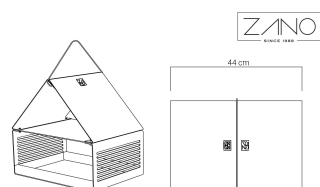

## OPIS

---

Konstrukcja stalowa z elementami drewnianymi. Do wyboru drewno iglaste europejskie lub egzotyczne. Stal nierdzewna lub stal węglowa malowana na dowolny kolor z palety RAL. Karmnik posiada dwa warianty: na słupku oraz do powieszenia na drzewie.