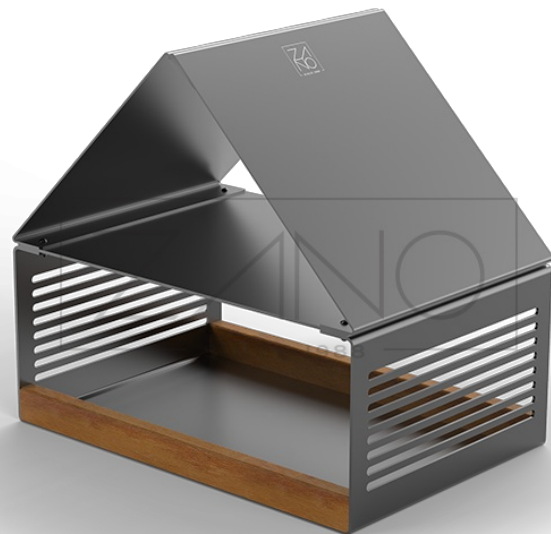

### Elementy dekoracyjne

- drewno egzotyczne olejowane
- drewno egzotyczne premium

## OPIS

---

Konstrukcja stalowa z elementami drewnianymi. Do wyboru drewno iglaste europejskie lub egzotyczne. Stal nierdzewna lub stal węglowa malowana na dowolny kolor z palety RAL. Karmnik posiada dwa warianty: na słupku oraz do powieszenia na drzewie.