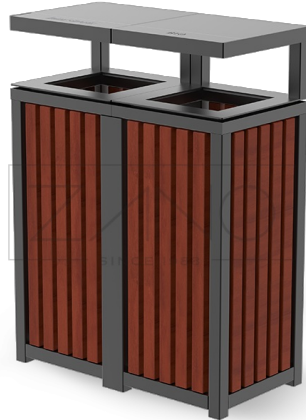

Z A N O

Kosz recykingowy Altus 15.252.7

WIZUALIZACJA

WYMIARY

DANE TECHNICZNE

WYMIARY

- wysokość: 102 cm
- szerokość: 76 cm
- głębokość: 38 cm

POJEMNOŚĆ

- 2 x 50 L

WAGA

- ? kg

MATERIAŁY

- profile ze stali nierdzewnej lub opcjonalnie z malowanej stali węglowej
- ściany - drewno europejskie iglaste lub egzotyczne

WARIANTY KOLORYSTYCZNE

- stal nierdzewna: kolor naturalny
- stal czarna: [kolory RAL](#)