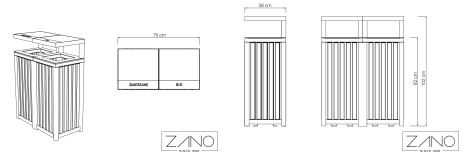

Z A N O

Kosz recykingowy Altus 15.252.7

WIZUALIZACJA

WYMIARY

DANE TECHNICZNE

WYMIARY

- wysokość: 102 cm
- szerokość: 76 cm
- głębokość: 38 cm

POJEMNOŚĆ

- 2 x 50 L

WAGA

- ? kg

MATERIAŁY

- profile ze stali nierdzewnej lub opcjonalnie z malowanej stali węglowej
- ściany - drewno europejskie iglaste lub egzotyczne

WARIANTY KOLORYSTYCZNE

- stal nierdzewna: kolor naturalny
- stal czarna: [kolory RAL](#)