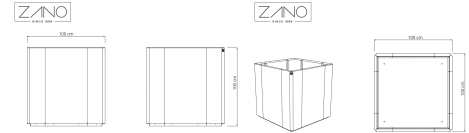

Z A N O

Donica Stilo 06.048.XL

WIZUALIZACJA

WYMIARY

DANE TECHNICZNE

WYMIARY

- szerokość: 100 cm
- głębokość: 100 cm
- wysokość: 100 cm

POJEMNOŚĆ

- 890 L

WAGA

- 96 kg

MATERIAŁY

- stal węglowa, nierdzewna, lub corten

KOLORY

- [paleta RAL](#)

UWAGI