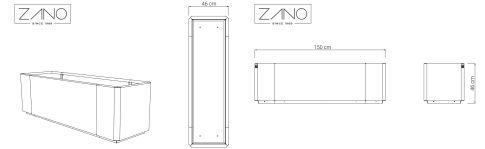

Z A N O

Donica Stilo 06.048.L

WIZUALIZACJA

WYMIARY

DANE TECHNICZNE

WYMIARY

- szerokość: 150 cm
- głębokość: 46 cm
- wysokość: 46 cm

POJEMNOŚĆ

- 280 L

WAGA

- 50 kg

MATERIAŁY

- stal węglowa, nierdzewna, lub corten

KOLORY

- [paleta RAL](#)

UWAGI