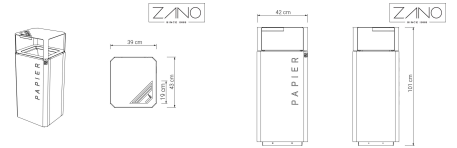

Kosz Stilo z popielniczką 03.048.2

WIZUALIZACJA

WYMIARY

DANE TECHNICZNE

WYMIARY

- wysokość 101 cm
- szerokość 39 cm
- głębokość 43 cm

POJEMNOŚĆ

- 69 L

MATERIAŁY

- konstrukcja - stal węglowa lub nierdzewna
- pojemnik - stal ocynkowana

WARIANTY

- stal węglowa: [kolory RAL](#)
- stal nierdzewna: kolor naturalny

WAGA

- ? kg

UWAGI