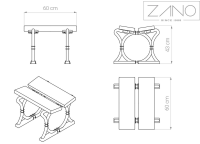

Siedzisko Warszawskie 02.170

WIZUALIZACJA

WYMIARY

DANE TECHNICZNE

WYMIARY

- szerokość: 60 cm
- głębokość: 60 cm
- wysokość: 43 cm

WAGA

- ? kg