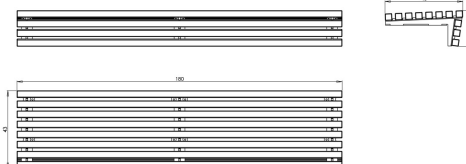

## DIMENSION

### DIMENSION

- length 180cm
- height 20cm
- width 43cm