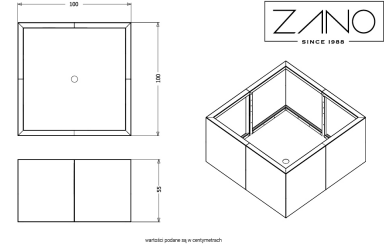

Agawa Planter 06.020.L

VISUALIZATION

DIMENSION

wszystko podane są w centymetrach

SPECIFICATION

DIMENSION

- height 55 cm
- width 100 cm

WEIGHT

- L - 68 kg

MATERIALS

- construction - black steel or stainless steel

COLOURS

- available in all [RAL palette colours](#)

NOTES