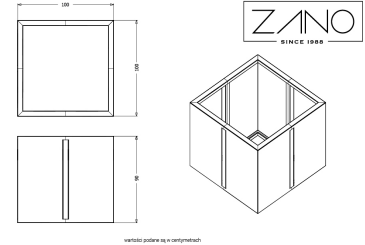

Agawa Planter 06.020.1.XL

VISUALIZATION

DIMENSION

wszystko podane są w centymetrach

SPECIFICATION

DIMENSION

- height 90cm
- width 100cm

WEIGHT

- XL - 72 kg

MATERIALS

- construction - black steel or stainless steel

COLOURS

- available in all RAL palette standard colours

NOTES