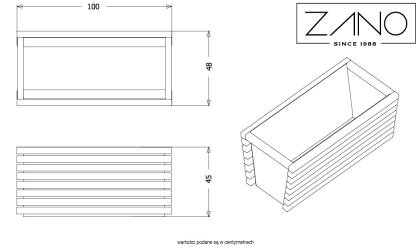

Flash Planter 06.025.M

VISUALIZATION

DIMENSION

SPECIFICATION

DIMENSIONS

- width 48cm
- height 45cm
- length 96cm

WEIGHT

- 31kg