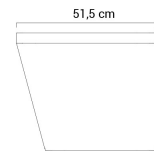

Scandik Planter 06.046.S

VISUALIZATION

DIMENSION

SPECIFICATION

DIMENSIONS

- width: 51,5 cm
- depth: 51,5 cm
- height: 44 cm

WEIGHT

- ? kg