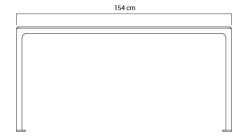

Table Scandik 13.046

VISUALIZATION

DIMENSION

SPECIFICATION

DIMENSIONS

- width: 154 cm
- depth: 85,5 cm
- height: 76 cm

WEIGHT

- 48 kg