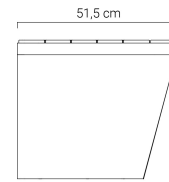

Scandik seat 90° 02.146.2

VISUALIZATION

DIMENSION

SPECIFICATION

DIMENSIONS

- width: 51,5 cm
- depth: 51,5 cm
- height: 44 cm

WEIGHT

- ? kg