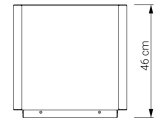

Stilo Planter 06.048.M

VISUALIZATION

DIMENSION

SPECIFICATION

DIMENSIONS

- height 46cm
- width 90cm
- depth 46cm

WEIGHT

- ?kg