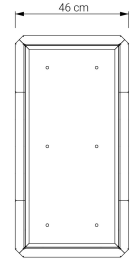

Stilo Planter 06.048.M

VISUALIZATION

DIMENSION

SPECIFICATION

DIMENSIONS

- height 46cm
- width 90cm
- depth 46cm

WEIGHT

- ?kg