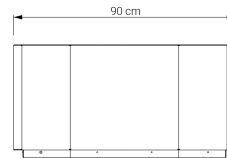

Stilo Planter 06.048.M

VISUALIZATION

DIMENSION

SPECIFICATION

DIMENSIONS

- height 46cm
- width 90cm
- depth 46cm

WEIGHT

- ?kg