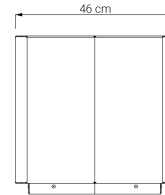

## DIMENSION

### DIMENSIONS

- height 46cm
- width 46 cm
- depth 46cm