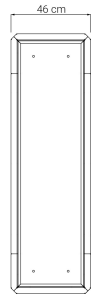

Stilo Planter 06.048.L

VISUALIZATION

DIMENSION

SPECIFICATION

DIMENSIONS

- height 46cm
- width 150 cm
- depth 46cm

WEIGHT

- 20-40kg