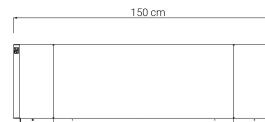

Stilo Planter 06.048.L

VISUALIZATION

DIMENSION

SPECIFICATION

DIMENSIONS

- height 46cm
- width 150 cm
- depth 46cm

WEIGHT

- 20-40kg