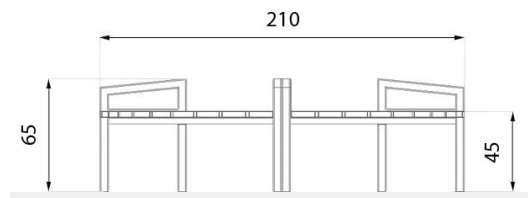

Ławka Luna 02.430

WIZUALIZACJA

WYMIARY

wymiary podano w [cm]

DANE TECHNICZNE

WYMIARY

- średnica 210cm
- wysokość 65cm

WAGA