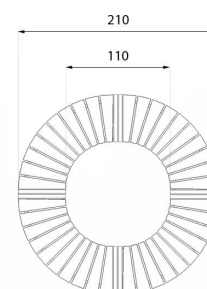

Ławka Luna 02.430

WIZUALIZACJA

WYMIARY

wymiary podano w [cm]

DANE TECHNICZNE

WYMIARY

- średnica 210cm
- wysokość 65cm

WAGA