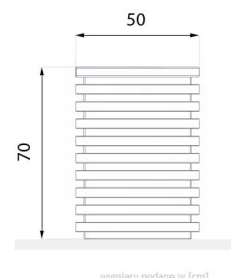

Kosz z popielniczką Block 03.056

WIZUALIZACJA

WYMIARY

wymiary podane w [cm]

wymiary podane w [cm]

DANE TECHNICZNE

WYMIARY

- wysokość 70cm
- szerokość 50cm

POJEMNOŚĆ

- 80L

WAGA

- 38kg

MATERIAŁY

- profile stalowe
- deseczki drewniane
- wkład z blachy ocynkowanej

WARIANTY

- stal czarna: [kolory RAL](#)
- drewno świerk: [kolory lakieru](#)
- drewno egzotyczne: [kolory naturalne](#)
- stal nierdzewna: kolor naturalny