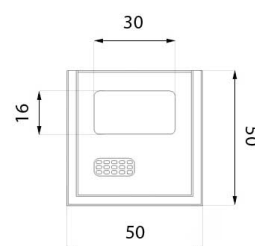

Kosz z popielniczką Block 03.056

WIZUALIZACJA

WYMIARY

wymiary podane w [cm]

wymiary podane w [cm]

DANE TECHNICZNE

WYMIARY

- wysokość 70cm
- szerokość 50cm

POJEMNOŚĆ

- 80L

WAGA

- 38kg

MATERIAŁY

- profile stalowe
- deseczki drewniane
- wkład z blachy ocynkowanej

WARIANTY

- stal czarna: [kolory RAL](#)
- drewno świerk: [kolory lakieru](#)
- drewno egzotyczne: [kolory naturalne](#)
- stal nierdzewna: kolor naturalny