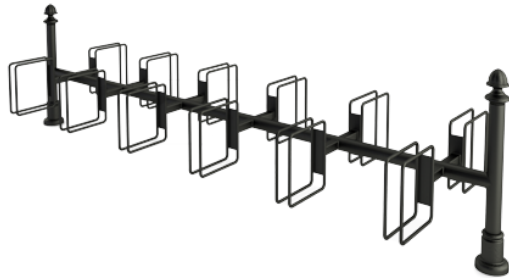

# Stojak rowerowy Gemini 05.451

WIZUALIZACJA

WYMIARY

### WYMIARY

wysokość od powierzchni ziemi	80cm
wysokość z odcinkiem kotwiącym	140cm
długość	300cm
szerokość	30cm

### WAGA

- 80kg

### WARIANTY

- stal czarna i żeliwo: [kolory RAL](#)

UWAGI