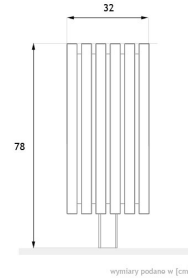

## WYMIARY

### WYMIARY

- wysokość 78cm
- szerokość 32cm

### POJEMNOŚĆ

- 60L