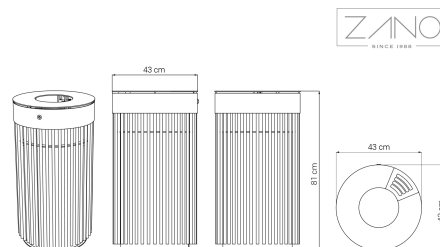

Kosz Tubus 03.053

WIZUALIZACJA

WYMIARY

DANE TECHNICZNE

WYMIARY

- wysokość 80cm
- szerokość 43cm

POJEMNOŚĆ

- 65L

WAGA

- 56kg

MATERIAŁY

- stal nierdzewna lub stal czarna
- wkład z blachy ocynkowanej

WARIANTY

- stal czarna: [kolory RAL](#)
- stal nierdzewna: kolor naturalny

UWAGI