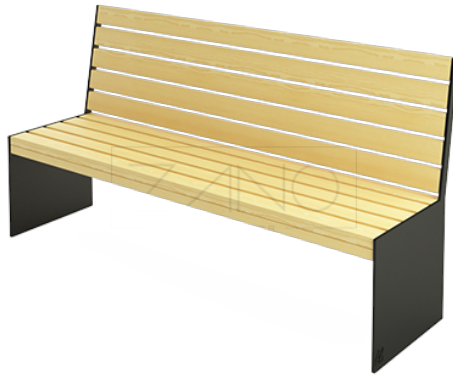

Ławka Simple 02.024

WIZUALIZACJA

WYMIARY

DANE TECHNICZNE

WYMIARY

- długość 182cm
- wysokość 95cm
- szerokość 57cm

WAGA

- 70kg

MATERIAŁY

- stal czarna lub stal nierdzewna
- deski sosnowe lub świerkowe

WARIANTY

- stal czarna: [kolory RAL](#)
- drewno świerk: [kolory lakieru](#)
- drewno egzotyczne: [kolory naturalne](#)
- stal nierdzewna: kolor naturalny