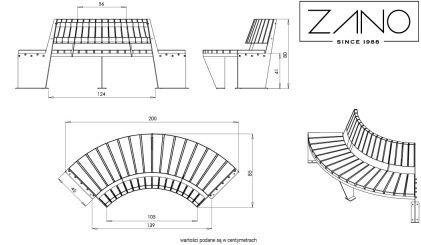

# Ławka Domino 02.040.1

## WYMIARY

### WYMIARY

- wysokość: 81 cm
- szerokość: 194 cm
- głębokość: 63 cm