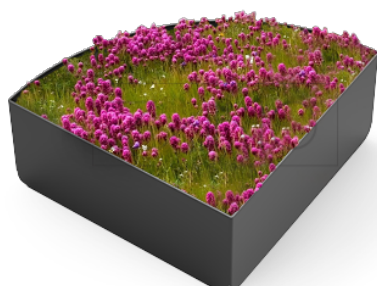

Donica Orbit 06.450

WIZUALIZACJA

WYMIARY

DANE TECHNICZNE

WYMIARY

- wysokość 41cm
- szerokość 90cm

WAGA

- waga 93kg