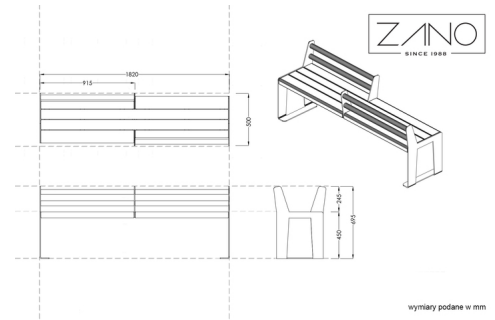

Ławka Reliq 02.013.2

WIZUALIZACJA

WYMIARY

DANE TECHNICZNE

MATERIAŁY

- drewno
- profile stalowe

KOLORYSTYKA

- dowolny kolor z palety RAL