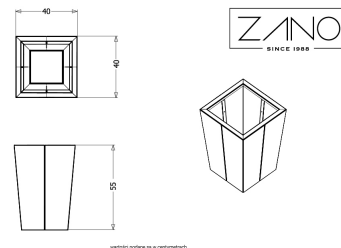

Donica Tulip 06.021.S

WIZUALIZACJA

WYMIARY

wskazano podane są w centymetrach

DANE TECHNICZNE

WYMIARY

- wysokość 40 cm
- szerokość 50 cm

WAGA

- S - 18 kg

MATERIAŁY

- konstrukcja - stal czarna oraz nierdzewna

WARIANTY

- stal czarna: [kolory RAL](#)

UWAGI