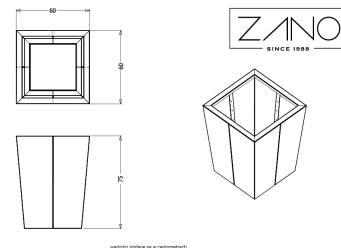

Donica Tulip 06.021.M

WIZUALIZACJA

WYMIARY

DANE TECHNICZNE

WYMIARY

- wysokość: 75 cm
- szerokość: 60 cm

WAGA

- M - 37 kg