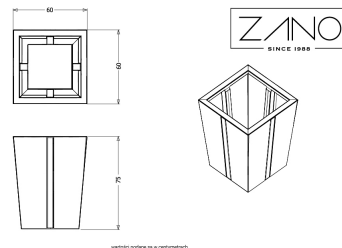

Donica Tulip 06.021.1.M

WIZUALIZACJA

WYMIARY

wskazano podane są w centymetrach

DANE TECHNICZNE

WYMIARY

- wysokość: 75cm
- szerokość: 60cm

WAGA

- 37 kg

MATERIAŁY

- konstrukcja - stal czarna lub nierdzewna
- elementy drewniane - drewno egzotyczne

WARIANTY

- stal czarna: [kolory RAL](#)

UWAGI