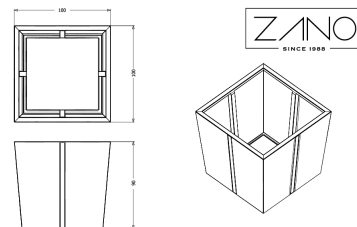

Donica Tulip 06.021.1.XL

WIZUALIZACJA

WYMIARY

wskazano podane są w centymetrach

DANE TECHNICZNE

WYMIARY

- wysokość: 90cm
- szerokość 100cm

WAGA

- 77 kg

MATERIAŁY

- konstrukcja - stal czarna lub nierdzewna
- elementy drewniane - drewno egzotyczne

WARIANTY

- stal czarna: [kolory RAL](#)

UWAGI