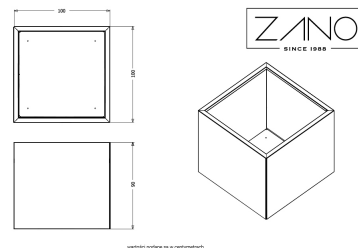

Donica Agawa 06.020.2.XL

WIZUALIZACJA

WYMIARY

wskazano podane są w centymetrach

DANE TECHNICZNE

WYMIARY

- wysokość 90cm
- szerokość 100cm

WAGA

- 92 kg

MATERIAŁY

- konstrukcja - stal czarna lub nierdzewna

WARIANTY

- stal czarna: [kolory RAL](#)

UWAGI