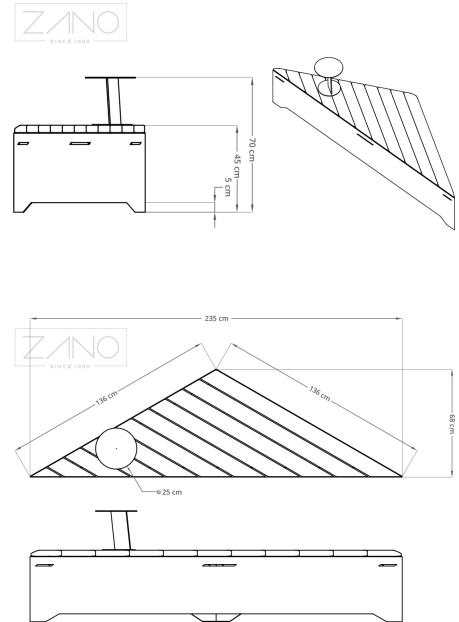

Ławka Origami 02.460.5

WIZUALIZACJA

WYMIARY

DANE TECHNICZNE

WYMIARY

- wysokość: 45 cm
- głębokość: 68 cm
- stolik
- wysokość: 25 cm
- średnica: 25 cm
- długość boków:
- dłuższego: 235 cm
- krótszego: 136 cm

MATERIAŁY

- konstrukcja - stal nierdzewna lub stal węglowa

KOLORY

- paleta RAL
- wybarwienie drewna

UWAGI