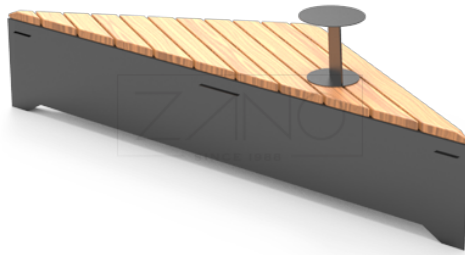

Ławka Origami 02.460.5

WIZUALIZACJA

WYMIARY

DANE TECHNICZNE

WYMIARY

- wysokość: 45 cm
- głębokość: 68 cm
- stolik
- wysokość: 25 cm
- średnica: 25 cm
- długość boków:
- dłuższego: 235 cm
- krótszego: 136 cm

MATERIAŁY

- konstrukcja - stal nierdzewna lub stal węglowa

KOLORY

- paleta RAL
- wybarwienie drewna

UWAGI