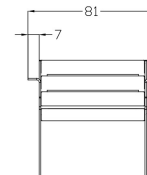

Fotel Simple 02.624.1

WIZUALIZACJA

WYMIARY

DANE TECHNICZNE

WYMIARY

- głębokość: 54 cm
- wysokość: 75 cm
- wysokość siedziska: 45 cm
- szerokość: 81 cm

WAGA

- 55 kg