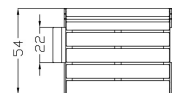

Fotel Simple 02.624.1

WIZUALIZACJA

WYMIARY

DANE TECHNICZNE

WYMIARY

- głębokość: 54 cm
- wysokość: 75 cm
- wysokość siedziska: 45 cm
- szerokość: 81 cm

WAGA

- 55 kg