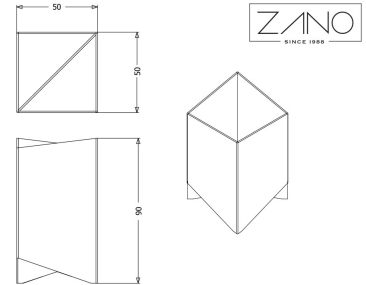

Donica Rock 06.043.M

WIZUALIZACJA

WYMIARY

DANE TECHNICZNE

WYMIARY

- wysokość: 90 cm
- szerokość/długość: 50 cm

MATERIAŁY

- stal nierdzewna lub stal węglowa