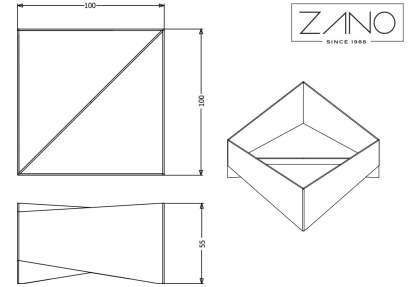

Donica Rock 06.043.XL

WIZUALIZACJA

WYMIARY

DANE TECHNICZNE

WYMIARY

- wysokość: 55 cm
- szerokość/długość: 100 cm

MATERIAŁY

- stal nierdzewna lub stal węglowa