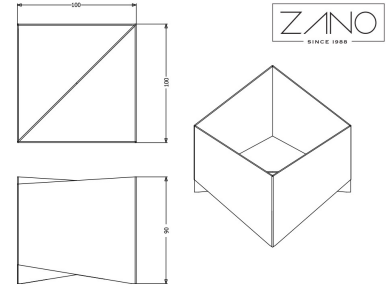

# Donica Rock 06.043.XXL

## WIZUALIZACJA

## WYMIARY

### WYMIARY

- wysokość: 90 cm
- szerokość/długość: 100 cm