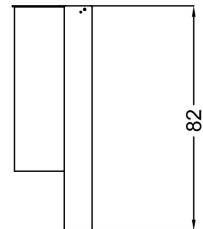

Kosz Start 03.044

WIZUALIZACJA

WYMIARY

DANE TECHNICZNE

WYMIARY:

- wysokość: 82 cm
- szerokość: 37 cm
- głębokość: 29 cm

POJEMNOŚĆ

- 30 L

WAGA

- 30 kg

MATERIAŁY:

- stal nierdzewna
- malowana stal węglowa

KOLORY:

- kolory stali RAL

UWAGI

Na etapie realizacyjnym inwestycji dopuszcza się zastosowanie przez Wykonawcę innych materiałów i urządzeń (pod warunkiem zachowania parametrów technicznych oraz takich samych kolorów lub walorów estetycznych) tylko po pisemnym uzgodnieniu z przedstawicielem Inwestora oraz autorami opracowania projektowego.