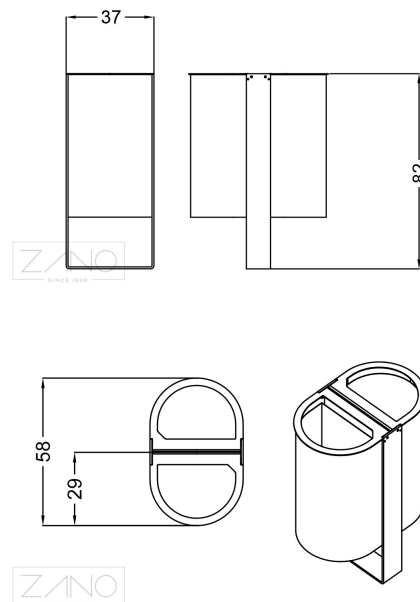

Kosz Start 03.244

WIZUALIZACJA

WYMIARY

DANE TECHNICZNE

WYMIARY

- wysokość: 82 cm
- szerokość: 37 cm
- głębokość: 58 cm

POJEMNOŚĆ

- 60 L

WAGA

- 60 kg

MATERIAŁY

- konstrukcja - stal nierdzewna lub stal węglowa
- pojemnik - stal nierdzewna
- wkład - blacha ocynkowana

KOLORY

- kolory stali RAL

UWAGI