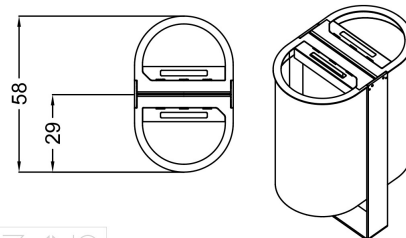

# Kosz z popielniczką Start 03.244.1

WIZUALIZACJA

WYMIARY

DANE TECHNICZNE

## WYMIARY

- wysokość: 82 cm
- szerokość: 37 cm
- głębokość: 58 cm

## POJEMNOŚĆ

- 2 x 30 L

## WAGA

- 60 kg