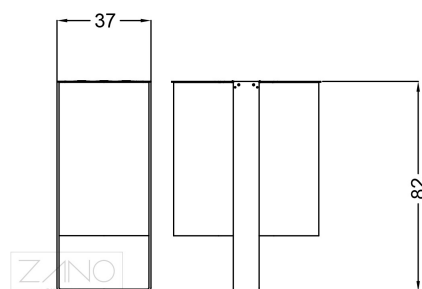

# Kosz z popielniczką Start 03.244.1

WIZUALIZACJA

WYMIARY

DANE TECHNICZNE

## WYMIARY

- wysokość: 82 cm
- szerokość: 37 cm
- głębokość: 58 cm

## POJEMNOŚĆ

- 2 x 30 L

## WAGA

- 60 kg