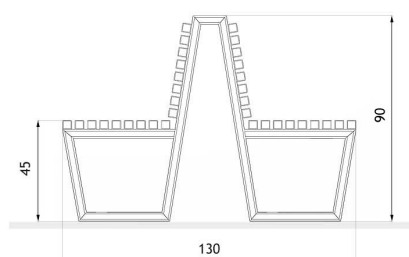

## WYMIARY

wymiary podane w [cm]

wymiary podane w [cm]

### WYMIARY

- długość 180cm
- wysokość 90cm
- szerokość 130cm

### WAGA

- 118kg