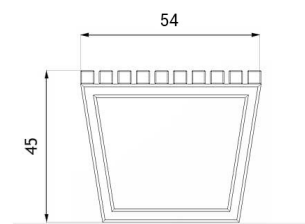

Ławka Bergen 02.415

WIZUALIZACJA

WYMIARY

wymiary podano w [cm]

DANE TECHNICZNE

WYMIARY

- długość 180cm
- wysokość 45cm
- szerokość 54cm

WAGA