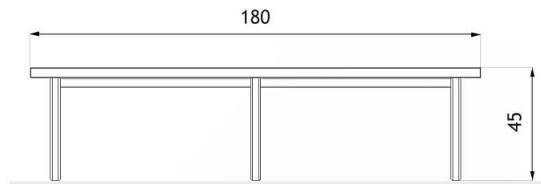

Ławka Bergen 02.415

WIZUALIZACJA

WYMIARY

wymiary podano w [cm]

DANE TECHNICZNE

WYMIARY

- długość 180cm
- wysokość 45cm
- szerokość 54cm

WAGA