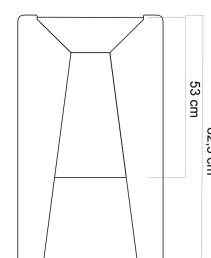

## WYMIARY

### WYMIARY

- wysokość: 82,5 cm
- wysokość wkładu: 53 cm
- szerokość: 48 cm
- głębokość: 40 cm

### POJEMNOŚĆ

- ? L