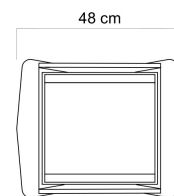

## WYMIARY

### WYMIARY

- wysokość: 82,5 cm
- wysokość wkładu: 53 cm
- szerokość: 48 cm
- głębokość: 40 cm