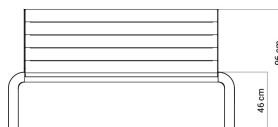

## WYMIARY

### WYMIARY

- długość 180cm
- wysokość 96cm
- szerokość 51cm