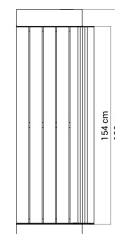

## WYMIARY

### WYMIARY

- długość 180cm
- wysokość 96cm
- szerokość 51cm