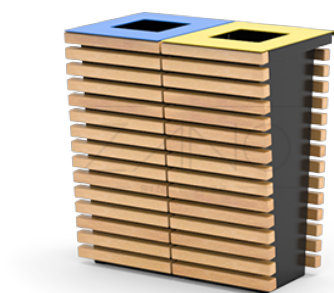

Kosz recyklingowy Flash 15.225

WIZUALIZACJA

WYMIARY

82,5 cm

78 cm

47,5 cm

DANE TECHNICZNE

WYMIARY

- wysokość: 82 cm
- głębokość: 47,5 cm
- szerokość: 78 cm

POJEMNOŚĆ

- 75L x 2

WAGA

- ? kg

MATERIAŁY

- konstrukcja - stal, drewno
- pojemnik - stal ocynkowana

WARIANTY

- stal nierdzewna: kolor naturalny
- stal węglowa: kolory RAL
- drewno świerk: kolory lakieru
- drewno egzotyczne: kolory wybarwienia olejem

UWAGI