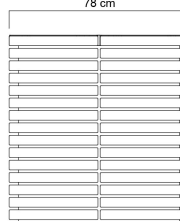

Kosz recyklingowy Flash 15.225

WIZUALIZACJA

WYMIARY

82,5 cm

78 cm

47,5 cm

DANE TECHNICZNE

WYMIARY

- wysokość: 82 cm
- głębokość: 47,5 cm
- szerokość: 78 cm

POJEMNOŚĆ

- 75L x 2

WAGA

- ? kg

MATERIAŁY

- konstrukcja - stal, drewno
- pojemnik - stal ocynkowana

WARIANTY