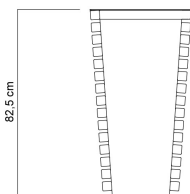

Kosz recyklingowy Flash 15.225

WIZUALIZACJA

WYMIARY

82,5 cm

78 cm

47,5 cm

DANE TECHNICZNE

WYMIARY

- wysokość: 82 cm
- głębokość: 47,5 cm
- szerokość: 78 cm

POJEMNOŚĆ

- 75L x 2

WAGA

- ? kg

MATERIAŁY

- konstrukcja - stal, drewno
- pojemnik - stal ocynkowana

WARIANTY