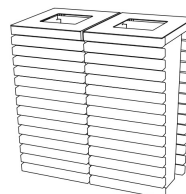

Kosz recyklingowy Flash 15.225

WIZUALIZACJA

WYMIARY

82,5 cm

78 cm

47,5 cm

DANE TECHNICZNE

WYMIARY

- wysokość: 82 cm
- głębokość: 47,5 cm
- szerokość: 78 cm

POJEMNOŚĆ

- 75L x 2

WAGA

- ? kg

MATERIAŁY

- konstrukcja - stal, drewno
- pojemnik - stal ocynkowana

WARIANTY