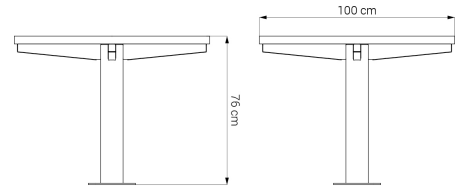

# Stół Amicus 13.033.2

## WYMIARY

### WYMIARY

- szerokość: 100 cm
- głębokość: 100 cm
- wysokość: 76 cm

### WAGA

- 105 kg