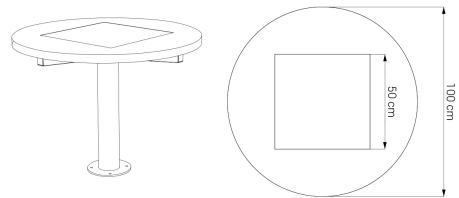

# Stół Amicus 13.033.2

## WYMIARY

### WYMIARY

- szerokość: 100 cm
- głębokość: 100 cm
- wysokość: 76 cm

### WAGA

- 105 kg