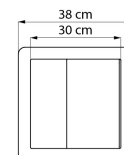

Kosz Scandik 03.046

WIZUALIZACJA

WYMIARY

DANE TECHNICZNE

WYMIARY

- szerokość: 38 cm
- głębokość: 38 cm
- wysokość: 81 cm

POJEMNOŚĆ

- ? L

WAGA

- 32 kg

MATERIAŁY

- stal węglowa lub stal nierdzewna

KOLORY

- kolor stali: paleta RAL

UWAGI