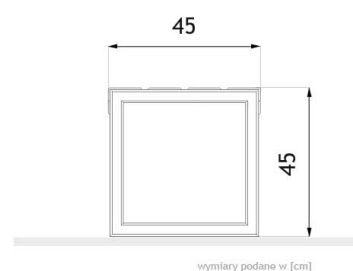

Ławka Pluris 02.405

WIZUALIZACJA

WYMIARY

DANE TECHNICZNE

WYMIARY

- długość 196cm
- wysokość 45cm
- szerokość 45cm

WAGA

- 37kg

MATERIAŁY

- profile stalowe 80x40
- drewno

WARIANTY

- stal czarna: [kolory RAL](#)
- drewno świerk: [kolory lakieru](#)
- drewno egzotyczne: [kolory naturalne](#)
- stal nierdzewna: kolor naturalny

UWAGI