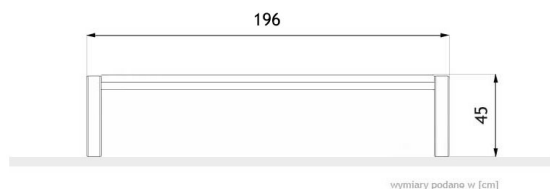

Ławka Pluris 02.405

WIZUALIZACJA

WYMIARY

DANE TECHNICZNE

WYMIARY

- długość 196cm
- wysokość 45cm
- szerokość 45cm

WAGA

- 37kg

MATERIAŁY

- profile stalowe 80x40
- drewno

WARIANTY

- stal czarna: [kolory RAL](#)
- drewno świerk: [kolory lakieru](#)
- drewno egzotyczne: [kolory naturalne](#)
- stal nierdzewna: kolor naturalny

UWAGI