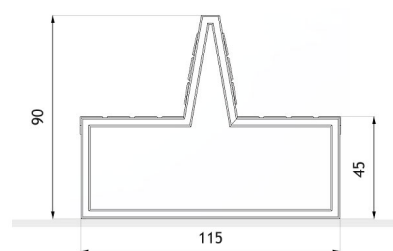

Ławka Pluris 02.205

WIZUALIZACJA

WYMIARY

wymiary podane w [cm]

wymiary podane w [cm]

DANE TECHNICZNE

WYMIARY

- długość 196cm
- wysokość 90cm
- szerokość 115cm

WAGA

- 90kg

MATERIAŁY

- profile stalowe 80x40
- drewno

WARIANTY

- stal czarna: [kolory RAL](#)
- drewno świerk: [kolory lakieru](#)
- drewno egzotyczne: [kolory naturalne \(lakier bezbarwny\)](#)
- stal nierdzewna: kolor naturalny