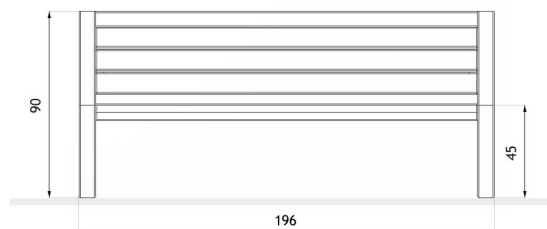

Ławka Pluris 02.205

WIZUALIZACJA

WYMIARY

wymiary podane w [cm]

wymiary podane w [cm]

DANE TECHNICZNE

WYMIARY

- długość 196cm
- wysokość 90cm
- szerokość 115cm

WAGA

- 90kg

MATERIAŁY

- profile stalowe 80x40
- drewno

WARIANTY

- stal czarna: [kolory RAL](#)
- drewno świerk: [kolory lakieru](#)
- drewno egzotyczne: [kolory naturalne \(lakier bezbarwny\)](#)
- stal nierdzewna: kolor naturalny