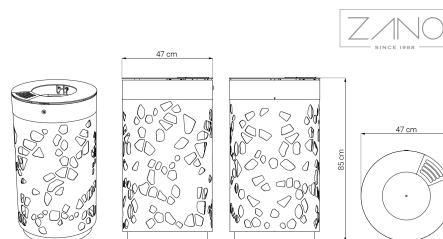

Kosz z popielniczką Tubus 03.053.10

WIZUALIZACJA

WYMIARY

DANE TECHNICZNE

WYMIARY

- wysokość: 85 cm
- szerokość: 47 cm
- głębokość: 47 cm

WAGA

- ? kg

POJEMNOŚĆ

- 85 L

MATERIAŁY

- stal nierdzewna lub stal czarna
- wkład z blachy ocynkowanej malowanej proszkowo

WARIANTY

- stal ocynkowana (wkład): paleta RAL
- stal nierdzewna: kolor naturalny
- stal węglowa: paleta RAL